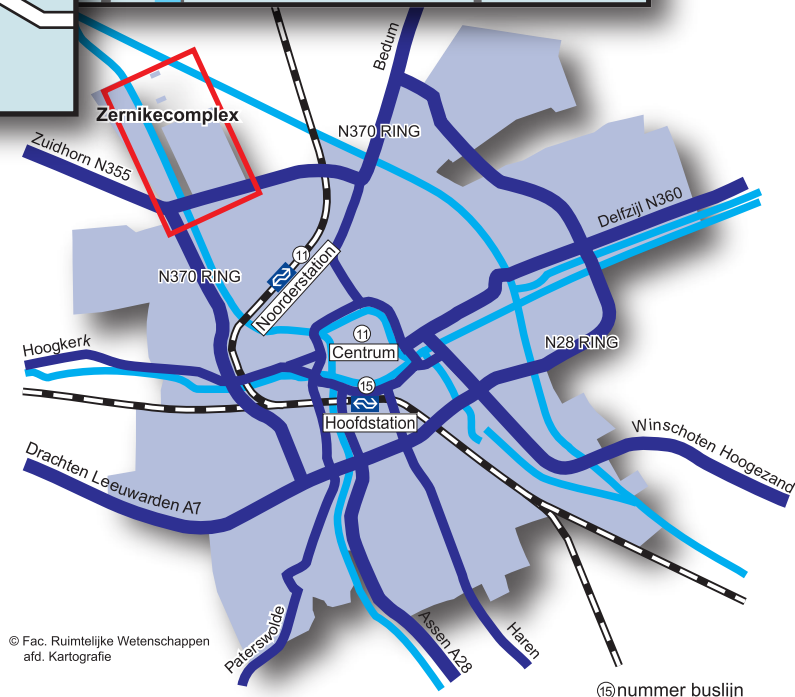

LET OP!  
 Parkeren uitsluitend toegestaan op de  
 aangegeven parkeerplaatsen

Faculteit Ruimtelijke Wetenschappen  
 Rijksuniversiteit Groningen  
 Postbus 800  
 9700 AV Groningen  
 Tel.: 050 363 3895 / 3896 / 3897  
 Fax: 050 363 3901  
 E-mail: [faculty@frw.rug.nl](mailto:faculty@frw.rug.nl)

Bezoekadres  
 Landleven 1  
 9747 AD Groningen

© Fac. Ruimtelijke Wetenschappen  
 afd. Kartografie

15 nummer buslijn